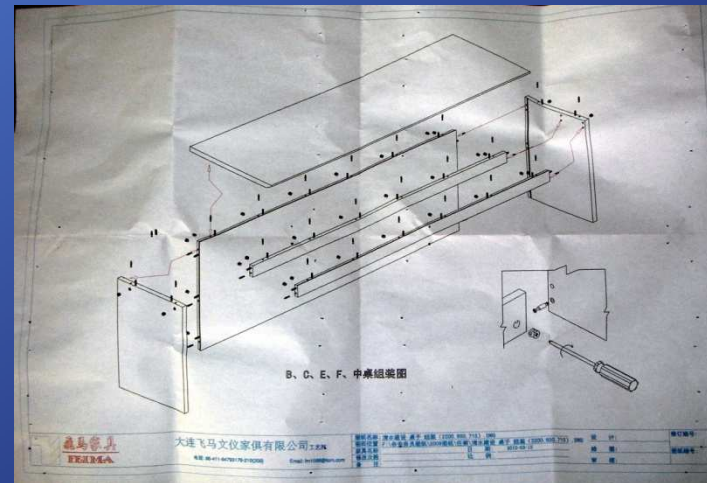

掘り込み式ダイヤル錠
(学校推奨仕様)

内部

掘り込み式ダイヤル錠
(裏側)

中部大学図書館【検索机】

家具製作:大連飛馬家具(中国)

施工:H22年4月

サイズ : 2000×600×700

仕様 : タモ天然目練付
ウレタン塗装仕上げ

数量 : 38台 (第1期工事分)

設計:第一工房・大西設計
施工:清水建設(株)名古屋支店

MIDIC
All rights reserved.

中部大学図書館【検索机】

参考写真

家具製作:大連飛馬家具(中国)

施工:H22年4月

全体写真①

全体写真②

裏面

組立図

dic
All rights reserved.

中部大学図書館【検索机】

参考写真

家具製作:大連飛馬家具(中国)

施工:H22年4月